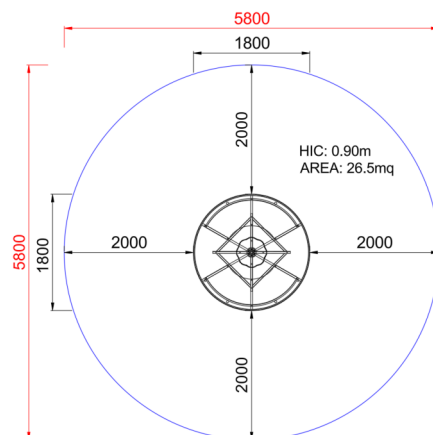

+G0300.4
AMACA ROTANTE

Dimensione	Area di sicurezza	Area di impatto	Altezza di caduta HIC	Ingombro fisico	Numero di utilizzatori
5,8 x 5,8 m	0 mq	90 cm	1,8 x 1,8 x 0 m	7	

Caratteristiche

Età di utilizzo

Da 3 a 12 anni

Materiali

Prodotto da azienda certificata ISO 9001, ISO 14001, PEFC e FSC. Realizzato in acciaio zincato e verniciato. Tutta la bulloneria in acciaio inox.

Pianta

Vista

Produttore

Pozza 1865 S.R.L.

Paese di produzione

Area di sicurezza totale / Total safety area: 26.5mq
Altezza Max di Caduta / Max falling height: 0.90m