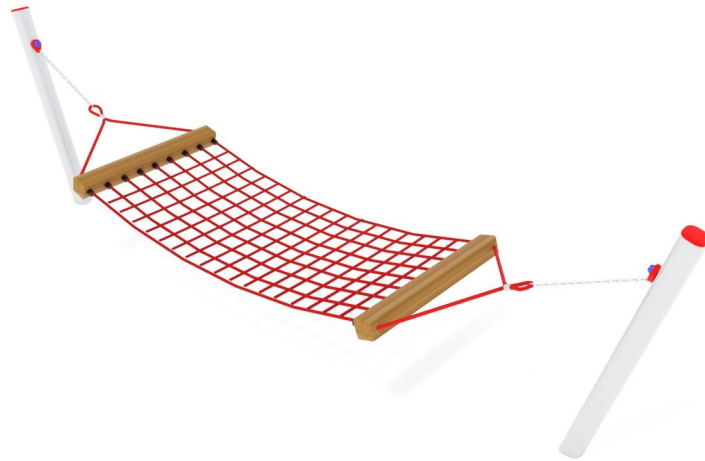

+BS001_ALU
AMACA

Dimensione	Area di sicurezza	Area di impatto	Altezza di caduta HIC	Ingombro fisico	Numero di utilizzatori
7 x 3,9 m	0 mq	40 cm	4 x 0,9 x 1,7 m	2	

Caratteristiche

Età di utilizzo

3-12

Materiali

Pianta

Area di sicurezza totale / Total safety area: 24.5mq
Altezza Max di Caduta / Max falling height: 0.60m

Vista

Produttore

Pozza 1865 S.R.L.

Paese di produzione

ITALIA