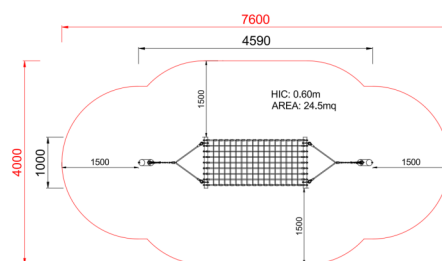

+BS001_ALU
AMACA

Dimensione	Area di sicurezza	Area di impatto	Altezza di caduta HIC	Ingombro fisico	Numero di utilizzatori
7 x 3,9 m	0 mq	40 cm	4 x 0,9 x 1,7 m	2	

Caratteristiche

Età di utilizzo

3-12

Materiali

Pianta

Area di sicurezza totale / Total safety area: 24.5mq
Altezza Max di Caduta / Max falling height: 0.60m

Vista

Produttore

Pozza 1865 S.R.L.

Paese di produzione

ITALIA