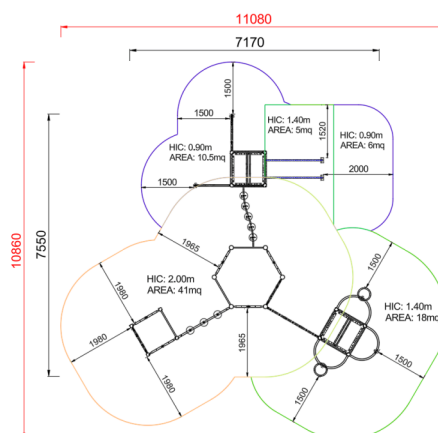

+AF102.C0100_ALU
ALUGYM 2

Dimensione	Area di sicurezza	Area di impatto	Altezza di caduta HIC	Ingombro fisico	Numero di utilizzatori
11,1 x 10,9 m	74 mq	200 cm	7,2 x 7,6 x 3,5 m	30	

Caratteristiche

Età di utilizzo

Da 3 a 12 anni

Materiali

Prodotto da azienda certificata ISO 9001, ISO 14001, PEFC e FSC. Realizzato in alluminio EN AV6060 profilo speciale mm 90x90 con spigoli arrotondati raggio mm 32 con anime interne di rinforzo. Spessore minimo mm 2,7. Tutta la bulloneria in acciaio inox.

Pianta

Vista

Produttore

Pozza 1865 S.R.L.

Paese di produzione

ITALIA

Area di sicurezza totale / Total safety area: 80mq
Altezza Max di Caduta / Max falling height: 2.00m