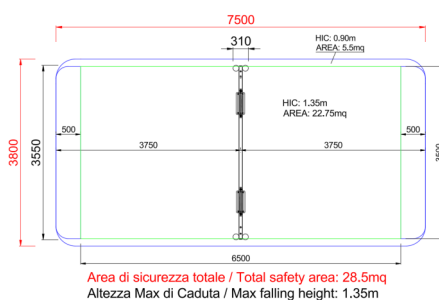

+B0200.110_ALU

ALTALENA VERTICALE MISTA

Dimensione	Area di sicurezza	Area di impatto	Altezza di caduta HIC	Ingombro fisico	Numero di utilizzatori
7,5 x 3,8 m	5.5 mq	135 cm	0,4 x 3,6 x 2,4 m	2	

Caratteristiche

Età di utilizzo

2-12

Materiali

Prodotto da azienda certificata ISO 9001, ISO 14001, PEFC e FSC. Realizzato in alluminio EN AV6060 profilo speciale mm 90x90 con spigoli arrotondati raggio mm 32 con anime interne di rinforzo. Spessore minimo mm 2,7. Tutta la bulloneria in acciaio inox.

Pianta

Vista

Produttore

Pozza 1865 S.R.L.

Paese di produzione

ITALIA