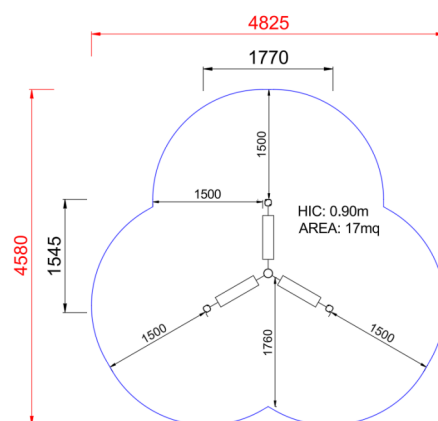

+BS002.BS001_ALU
ALTALENA TRIPLA

Dimensione	Area di sicurezza	Area di impatto	Altezza di caduta HIC	Ingombro fisico	Numero di utilizzatori
5 x 5 m	0 mq	90 cm	1,5 x 1,2 x 1,3 m	3	

Caratteristiche

Età di utilizzo

2-12

Materiali

Produttore

Pozza 1865 S.R.L.

Paese di produzione

ITALIA

Pianta

Area di sicurezza totale / Total safety area: 17mq
Altezza Max di Caduta / Max falling height: 0.90m

Vista