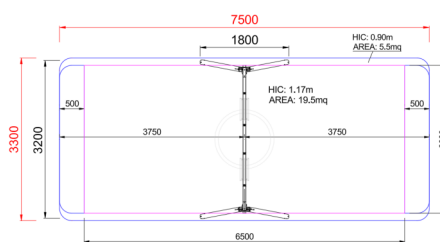

+B0300.1_P

ALTALENA PRIMITIV CON TRAVE ACCIAIO

Dimensione	Area di sicurezza	Area di impatto	Altezza di caduta HIC	Ingombro fisico	Numero di utilizzatori
7,5 x 3,3 m	19.5 mq	117 cm	1,8 x 3,2 x 2,2 m	2	

Caratteristiche

Pianta

Area di sicurezza totale / Total safety area: 25mq
Altezza Max di Caduta / Max falling height: 1.17m

Vista

Produttore

Pozza 1865 S.R.L.

Paese di produzione

ITALIA