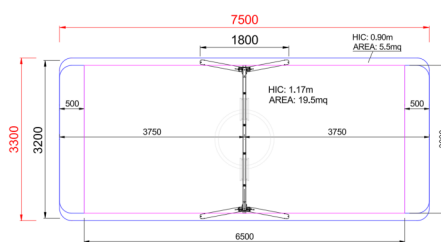

+B0302.PZ028_ALU
ALTALENA PICCOLI INCLUSIVE

Dimensione	Area di sicurezza	Area di impatto	Altezza di caduta HIC	Ingombro fisico	Numero di utilizzatori
7,5 x 3,3 m	5.5 mq	117 cm	1,8 x 3,2 x 2,2 m	2	

Caratteristiche

Età di utilizzo

2-12

Materiali

Prodotto da azienda certificata ISO 9001, ISO 14001, PEFC e FSC. Realizzato in alluminio EN AV6060 profilo speciale mm 90x90 con spigoli arrotondati raggio mm 32 con anime interne di rinforzo. Spessore minimo mm 2,7. Tutta la bulloneria in acciaio inox.

Pianta

Area di sicurezza totale / Total safety area: 25mq
Altezza Max di Caduta / Max falling height: 1.17m

Vista

Produttore

Pozza 1865 S.R.L.

Paese di produzione

ITALIA