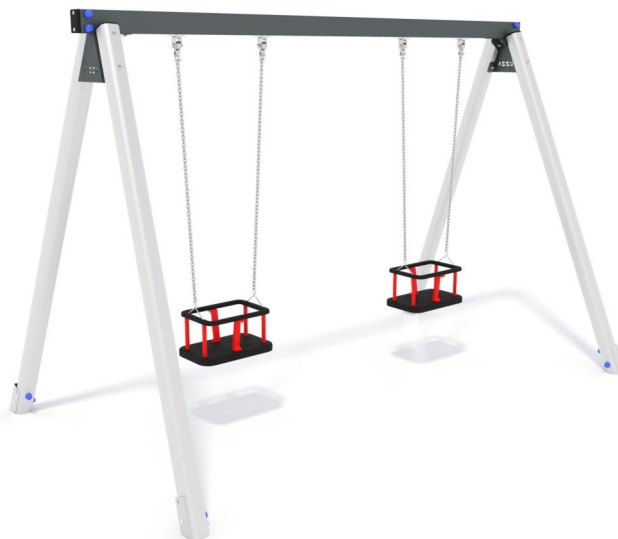

+B0302_ALU
ALTALENA PICCOLI

| Dimensione | Area di sicurezza | Area di impatto | Altezza di caduta HIC | Ingombro fisico | Numero di utilizzatori |
|--------------|-------------------|-----------------|-----------------------|-----------------|------------------------|
| 7,5 x 3,3 cm | 0 mq | 117 cm | 1,8 x 3,2 x 2,2 cm | 2 | |

Caratteristiche

Età di utilizzo

2-12

Materiali

Pianta

Vista

Produttore

Pozza 1865 S.R.L.