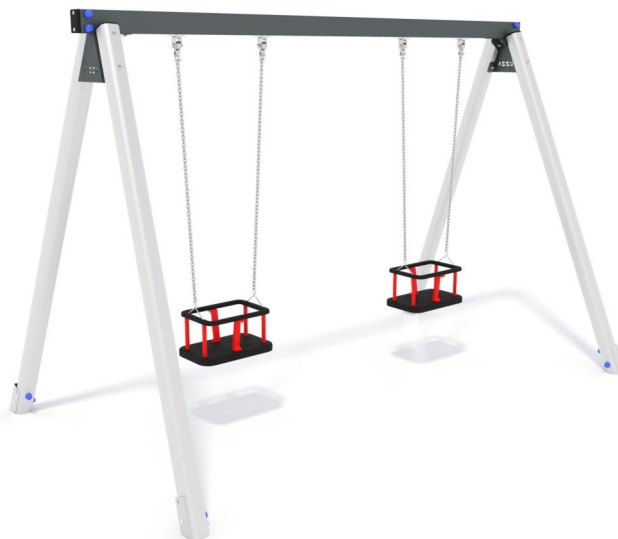

**+B0302\_ALU**  
**ALTALENA PICCOLI**

Dimensione	Area di sicurezza	Area di impatto	Altezza di caduta HIC	Ingombro fisico	Numero di utilizzatori
7,5 x 3,3 cm	0 mq	117 cm	1,8 x 3,2 x 2,2 cm	2	

**Caratteristiche**

**Età di utilizzo**

2-12

**Materiali**

**Pianta**

**Vista**

**Produttore**

Pozza 1865 S.R.L.

**Paese di produzione**