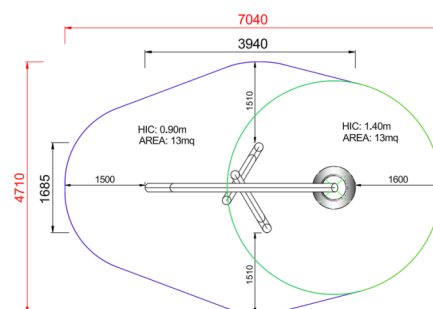

**+BPS003\_P**  
**ALTALENA PENDOLO PRIMITIV**

Dimensione	Area di sicurezza	Area di impatto	Altezza di caduta HIC	Ingombro fisico	Numero di utilizzatori
7,1 x 4,8 m	15 mq	140 cm	4 x 1,7 x 2 m	2	

Caratteristiche	viteria acciaio inox	utilizzo sotto sorveglianza
		

**Pianta**

Area di sicurezza totale / Total safety area: 26mq  
Altezza Max di Caduta / Max falling height: 1.40m

**Vista**

**Produttore**  
Pozza 1865 S.R.L.

**Paese di produzione**