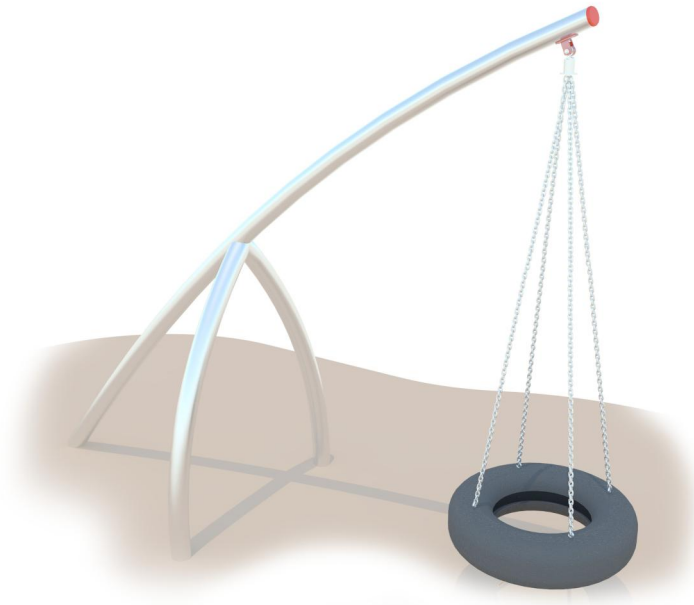

+BS0300_STYLE_INOX
ALTALENA PENDOLO INOX

Dimensione		Area di sicurezza		Area di impatto		Altezza di caduta HIC		Ingombro fisico		Numero di utilizzatori
	7,8 x 4,8 cm		0 mq		140 cm		1 x 3,3 x 2 cm		2	

Caratteristiche

Età di utilizzo

3-12

Materiali

Pianta

Vista

Produttore

Pozza 1865 S.R.L.

Paese di produzione