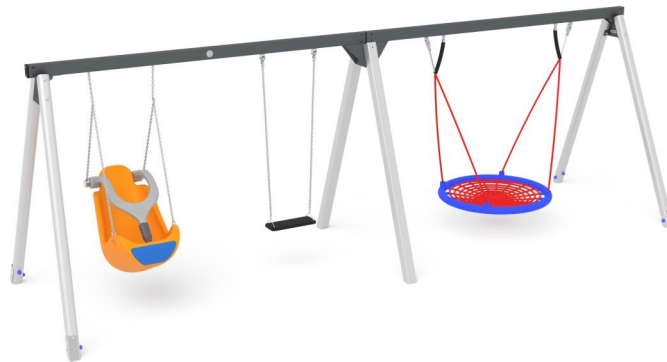

**+B0400.PZ028\_ALU**  
**ALTALENA NIDO + INCLUSIVE**

Dimensione	Area di sicurezza	Area di impatto	Altezza di caduta HIC	Ingombro fisico	Numero di utilizzatori
6,2 x 7,5 cm	0 mq	117 cm	1,8 x 6,2 x 2,2 cm	6	

**Caratteristiche**

**Età di utilizzo**

2-12

**Materiali**

**Pianta**

**Vista**

**Produttore**

Pozza 1865 S.R.L.