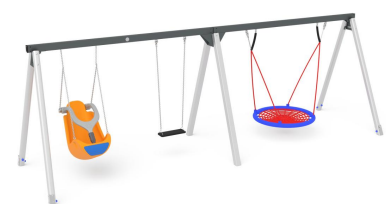

+B0400.PZ028_ALU
ALTALENA NIDO + INCLUSIVE

Dimensione		Area di sicurezza		Area di impatto		Altezza di caduta HIC		Ingombro fisico		Numero di utilizzatori
	7,5 x 6,3 m		8.5 mq		117 cm		1,8 x 6,2 x 2,2 m		6	

Caratteristiche

Età di utilizzo

2-12

Materiali

Prodotto da azienda certificata ISO 9001, ISO 14001, PEFC e FSC. Realizzato in alluminio EN AV6060 profilo speciale mm 90x90 con spigoli arrotondati raggio mm 32 con anime interne di rinforzo. Spessore minimo mm 2,7. Tutta la bulloneria in acciaio inox.

Pianta

Vista

Produttore

Pozza 1865 S.R.L.

Paese di produzione

Area di sicurezza totale / Total safety area: 47.5mq
Altezza Max di Caduta / Max falling height: 1.17m