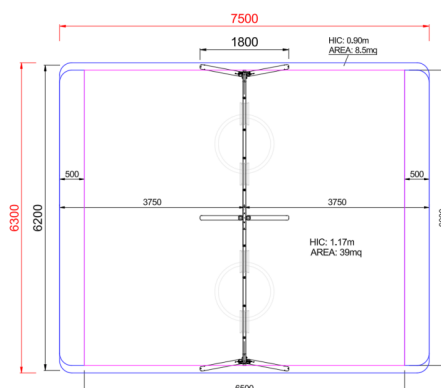

+B0400.PZ028_ALU
ALTALENA NIDO + INCLUSIVE

Dimensione		Area di sicurezza		Area di impatto		Altezza di caduta HIC		Ingombro fisico		Numero di utilizzatori
	7,5 x 6,3 m		8.5 mq		117 cm		1,8 x 6,2 x 2,2 m		6	

Caratteristiche

Età di utilizzo

2-12

Materiali

Prodotto da azienda certificata ISO 9001, ISO 14001, PEFC e FSC. Realizzato in alluminio EN AV6060 profilo speciale mm 90x90 con spigoli arrotondati raggio mm 32 con anime interne di rinforzo. Spessore minimo mm 2,7. Tutta la bulloneria in acciaio inox.

Pianta

Vista

Produttore

Pozza 1865 S.R.L.

Paese di produzione

Area di sicurezza totale / Total safety area: 47.5mq
Altezza Max di Caduta / Max falling height: 1.17m