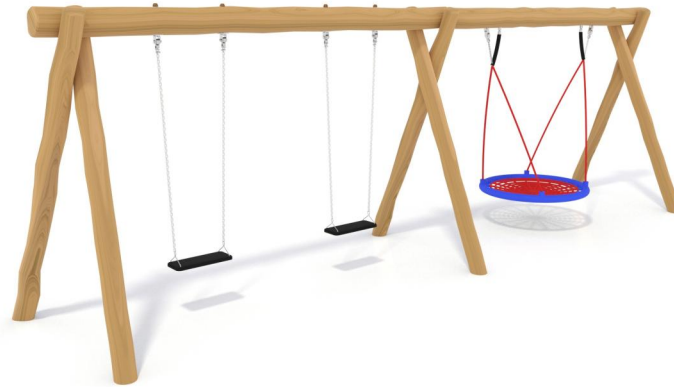

+B0400.2_P

ALTALENA NIDO DOPPIA PRIMITIV

Dimensione	Area di sicurezza	Area di impatto	Altezza di caduta HIC	Ingombro fisico	Numero di utilizzatori
7,5 x 6,3 m	45 mq	117 cm	1,8 x 6,2 x 2,2 m	6	

Caratteristiche

Età di utilizzo

Da 2 a 12 anni

Materiali

Prodotto da azienda certificata ISO 9001, ISO 14001, PEFC e FSC. Realizzato in legno di castagno naturale delle Piccole Dolomiti a chilometro 0. Tutta la bulloneria in acciaio inox.

Pianta

Area di sicurezza totale / Total safety area: 47.5mq
Altezza Max di Caduta / Max falling height: 1.17m

Vista

Produttore

Pozza 1865 S.R.L.

Paese di produzione

ITALIA