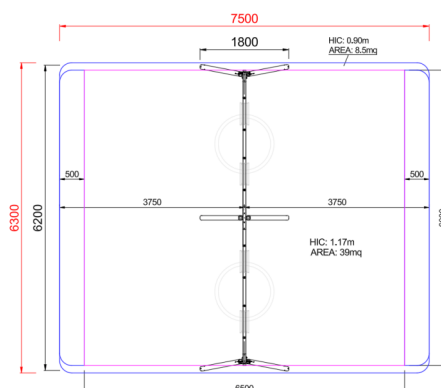

+B0400.2_P

ALTALENA NIDO DOPPIA PRIMITIV

Dimensione	Area di sicurezza	Area di impatto	Altezza di caduta HIC	Ingombro fisico	Numero di utilizzatori
7,5 x 6,3 m	45 mq	117 cm	1,8 x 6,2 x 2,2 m	6	

Caratteristiche

Pianta

Area di sicurezza totale / Total safety area: 47.5mq
Altezza Max di Caduta / Max falling height: 1.17m

Vista

Produttore

Pozza 1865 S.R.L.

Paese di produzione

ITALIA