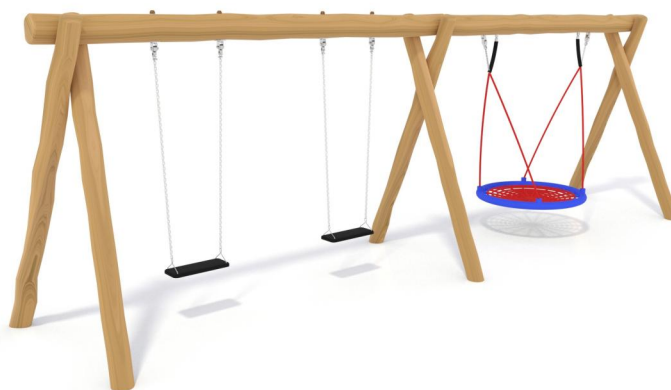

## ALTALENA NIDO DOPPIA PRIMITIV

<b>Dimensione</b>	 Area di sicurezza	 Area di impatto	 h Altezza di caduta HIC	 Ingombro fisico	 Numero di utilizzatori
	7,5 x 6,3 cm	0 mq	117 cm	1,8 x 6,2 x 2,2 cm	6

#### Età di utilizzo

2-12