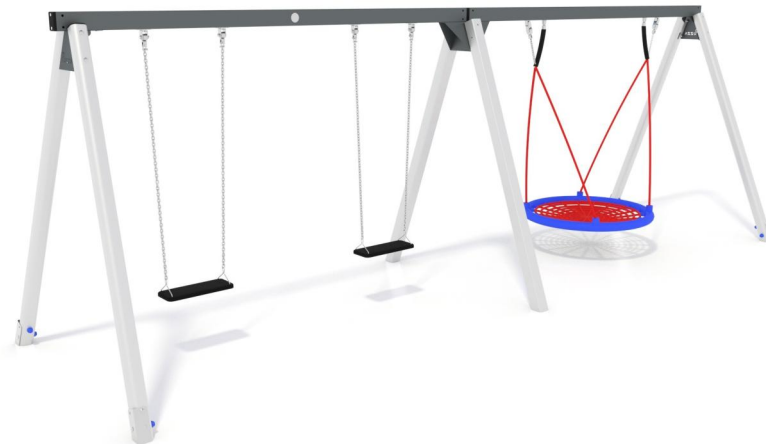

+B0400.2_ALU

ALTALENA NIDO DOPPIA

Dimensione	 Area di sicurezza	 Area di impatto	 h Altezza di caduta HIC	 Ingombro fisico	 Numero di utilizzatori
	6,2 x 7,5 cm	0 mq	117 cm	6,2 x 1,9 x 2,2 cm	6

Caratteristiche

Età di utilizzo

2-12

Materiali

Pianta

Vista

Produttore

Pozza 1865 S.R.L.

Paese di produzione