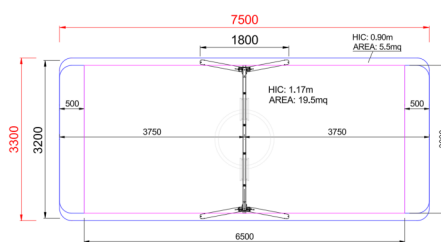

+B0300.110_P

ALTALENA MISTA PRIMITIV

| Dimensione | Area di sicurezza | Area di impatto | Altezza di caduta HIC | Ingombro fisico | Numero di utilizzatori |
|-------------|-------------------|-----------------|-----------------------|-----------------|------------------------|
| 7,5 x 3,3 m | 19.5 mq | 117 cm | 1,8 x 3,2 x 2,2 m | 2 | |

Pianta

Area di sicurezza totale / Total safety area: 25mq
Altezza Max di Caduta / Max falling height: 1.17m

Vista

Produttore

Pozza 1865 S.R.L.

Paese di produzione

ITALIA