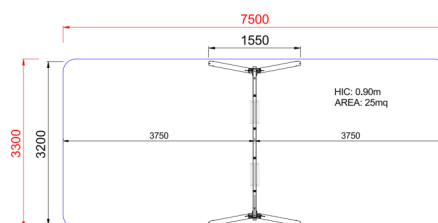

+BE0300B.110_ALU
ALTALENA MISTA EASY

| Dimensione | Area di sicurezza | Area di impatto | Altezza di caduta HIC | Ingombro fisico | Numero di utilizzatori |
|------------|-------------------|-----------------|-----------------------|-----------------|------------------------|
| 7 x 3,3 m | 0 mq | 90 cm | 1,3 x 3,2 x 1,9 m | 2 | |

Caratteristiche

Età di utilizzo

2-12

Materiali

Pianta

Area di sicurezza totale / Total safety area: 25mq
Altezza Max di Caduta / Max falling height: 0.90m

Vista

Produttore