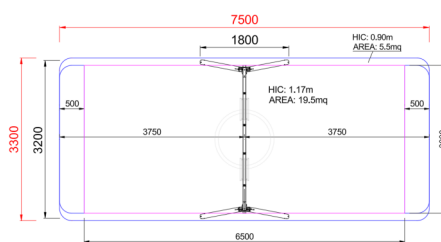

+B0300.ELTERNKIND_ALU
ALTALENA MAMMA BIMBO

Dimensione	 Area di sicurezza	 Area di impatto	 Altezza di caduta HIC	 Ingombro fisico	 Numero di utilizzatori
	7,5 x 3,3 m	5.5 mq	117 cm	1,8 x 3,2 x 2,2 m	2

Caratteristiche

 viteria acciaio inox

 utilizzo sotto sorveglianza

Età di utilizzo

2-12

Materiali

Prodotto da azienda certificata ISO 9001, ISO 14001, PEFC e FSC. Realizzato in alluminio EN AV6060 profilo speciale mm 90x90 con spigoli arrotondati raggio mm 32 con anime interne di rinforzo. Spessore minimo mm 2,7. Tutta la bulloneria in acciaio inox.

Pianta

Area di sicurezza totale / Total safety area: 25mq
Altezza Max di Caduta / Max falling height: 1.17m

Vista

Produttore

Pozza 1865 S.R.L.

Paese di produzione

ITALIA 