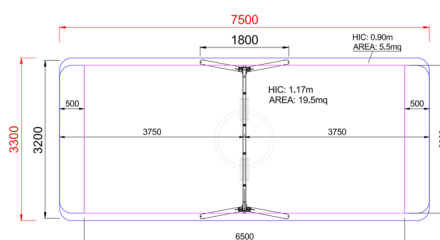

+BS001.PZ028_ALU
ALTALENA INCLUSIVE

Dimensione	Area di sicurezza	Area di impatto	Altezza di caduta HIC	Ingombro fisico	Numero di utilizzatori
7,5 x 3,3 m	0 mq	0 mq	117 cm	1,8 x 3,2 x 2,2 m	1

Caratteristiche

Età di utilizzo

2-12

Materiali

Pianta

Area di sicurezza totale / Total safety area: 25mq
Altezza Max di Caduta / Max falling height: 1.17m

Vista

Produttore

Pozza 1865 S.R.L.