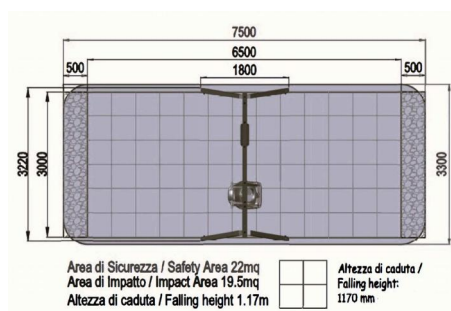

B0300.PZ028 ALU ALTALENA GRANDI INCLUSIVE.

Dimensione	Area di sicurezza	Area di impatto	Altezza di caduta HIC	Ingombro fisico	Numero di utilizzatori
	330 x 650 cm	20 mq	117 cm	155 x 330 x 200 cm	2

Caratteristiche

Età di utilizzo

Fino a 12 anni

Materiali

Prodotto da azienda certificata ISO 9001, ISO 14001, PEFC e FSC. Realizzato in alluminio EN AV6060 profilo speciale mm 90x90 con spigoli arrotondati raggio mm 32 con anime interne di rinforzo. Spessore minimo mm 2,7. Tutta la bulloneria in acciaio inox.

Pianta

Vista

Produttore

Pozza 1865 S.R.L.

Paese di produzione

ITALIA