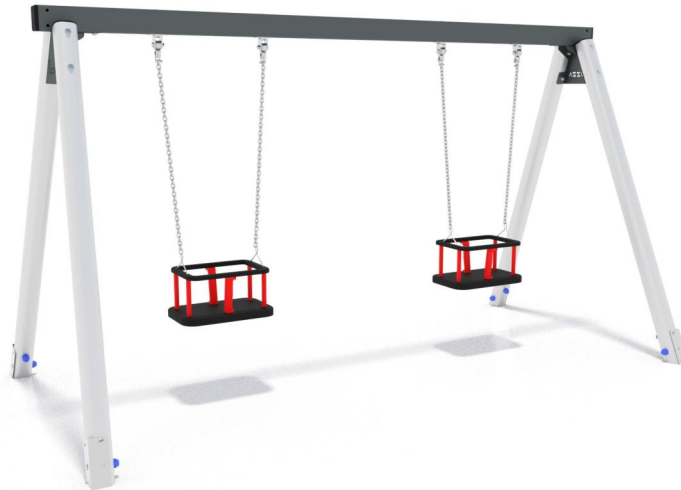

**+BE0302B\_ALU**  
**ALTALENA EASY PICCOLI**

<b>Dimensione</b>		Area di sicurezza		Area di impatto		Altezza di caduta HIC		Ingombro fisico		Numero di utilizzatori
	7 x 3,3 cm		0 mq		90 cm		1,3 x 3,2 x 1,8 cm		2	

**Caratteristiche**

**Età di utilizzo**

2-12

**Materiali**

**Pianta**

**Vista**

**Produttore**

Pozza 1865 S.R.L.