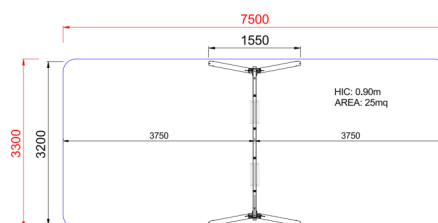

+BE0302B_ALU
ALTALENA EASY PICCOLI

Dimensione	Area di sicurezza	Area di impatto	Altezza di caduta HIC	Ingombro fisico	Numero di utilizzatori
7 x 3,3 m	0 mq	90 cm	1,3 x 3,2 x 1,8 m	2	

Caratteristiche

Età di utilizzo

2-12

Materiali

Pianta

Area di sicurezza totale / Total safety area: 25mq
Altezza Max di Caduta / Max falling height: 0.90m

Vista

Produttore

Pozza 1865 S.R.L.

Paese di produzione