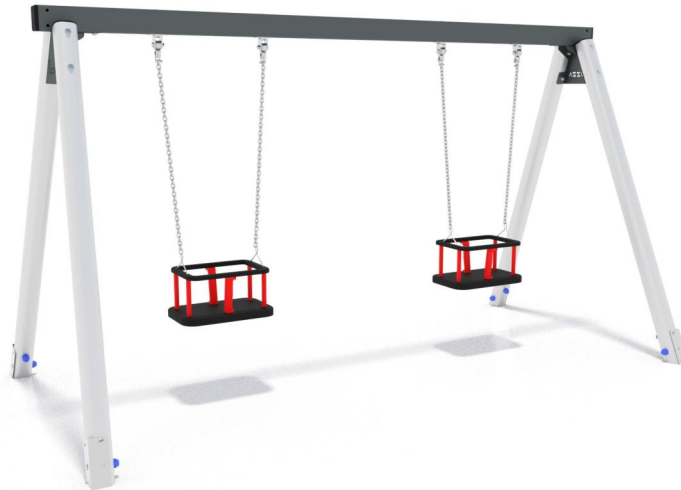

+BE0302B_ALU
ALTALENA EASY PICCOLI

Dimensione	Area di sicurezza	Area di impatto	Altezza di caduta HIC	Ingombro fisico	Numero di utilizzatori
7 x 3,3 m	0 mq	90 cm	1,3 x 3,2 x 1,8 m	2	

Caratteristiche

Età di utilizzo

2-12

Materiali

Pianta

Area di sicurezza totale / Total safety area: 25mq
Altezza Max di Caduta / Max falling height: 0.90m

Vista

Produttore

Pozza 1865 S.R.L.

Paese di produzione