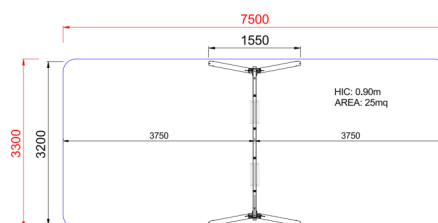

**+BE0300B\_ALU**  
**ALTALENA EASY GRANDI**

Dimensione	Area di sicurezza	Area di impatto	Altezza di caduta HIC	Ingombro fisico	Numero di utilizzatori
7 x 3,3 m	0 mq	90 cm	1,3 x 3,2 x 1,8 m	2	

**Caratteristiche**

**Età di utilizzo**

3-12

**Materiali**

**Pianta**

Area di sicurezza totale / Total safety area: 25mq  
Altezza Max di Caduta / Max falling height: 0.90m

**Vista**

**Produttore**

Pozza 1865 S.R.L.