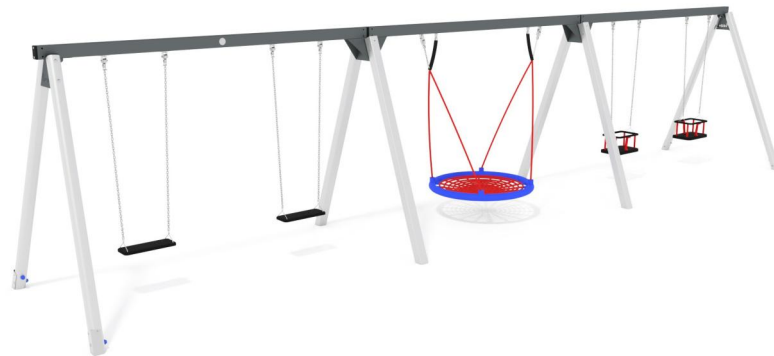

## ALTALENA 4 POSTI MISTA + CESTO

Dimensione	Area di sicurezza	Area di impatto	Altezza di caduta HIC	Ingombro fisico	Numero di utilizzatori
6,2 x 7,5 cm	0 mq	117 cm	9,3 x 1,8 x 2,2 cm	9	

#### Età di utilizzo

2-12