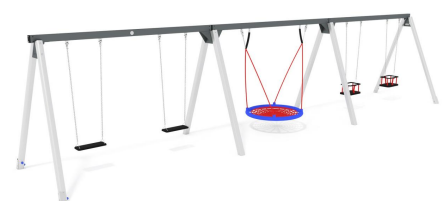

Vista

Produttore

Pozza 1865 S.R.L.

Paese di produzione

ITALIA