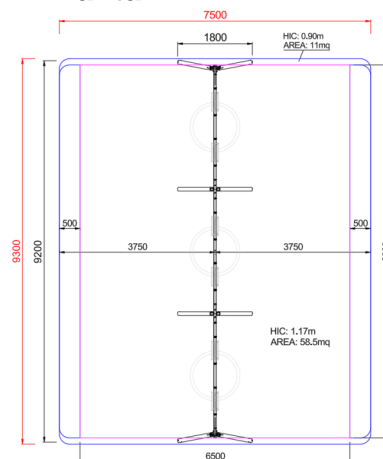

+B0300.110.2.B0400_ALU
ALTALENA 4 POSTI MISTA + CESTO

Dimensione	Area di sicurezza	Area di impatto	Altezza di caduta HIC	Ingombro fisico	Numero di utilizzatori
7,5 x 3,3 m	11 mq	117 cm	1,8 x 9,2 x 2,2 m	9	

Caratteristiche

Età di utilizzo

2-12

Materiali

Prodotto da azienda certificata ISO 9001, ISO 14001, PEFC e FSC. Realizzato in alluminio EN AV6060 profilo speciale mm 90x90 con spigoli arrotondati raggio mm 32 con anime interne di rinforzo. Spessore minimo mm 2,7. Tutta la bulloneria in acciaio inox.

Produttore

Pozza 1865 S.R.L.

Paese di produzione

ITALIA

Pianta

Vista