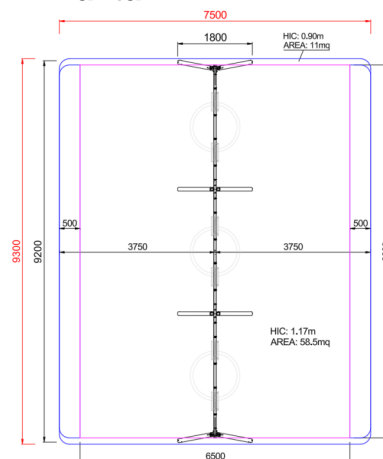

+B0300.110.2.B0400_ALU
ALTALENA 4 POSTI MISTA + CESTO

Dimensione	Area di sicurezza	Area di impatto	Altezza di caduta HIC	Ingombro fisico	Numero di utilizzatori
7,5 x 3,3 m	11 mq	117 cm	1,8 x 9,2 x 2,2 m	9	

Caratteristiche

Età di utilizzo

2-12

Materiali

Prodotto da azienda certificata ISO 9001, ISO 14001, PEFC e FSC. Realizzato in alluminio EN AV6060 profilo speciale mm 90x90 con spigoli arrotondati raggio mm 32 con anime interne di rinforzo. Spessore minimo mm 2,7. Tutta la bulloneria in acciaio inox.

Pianta

Vista

Produttore

Pozza 1865 S.R.L.

Paese di produzione

ITALIA