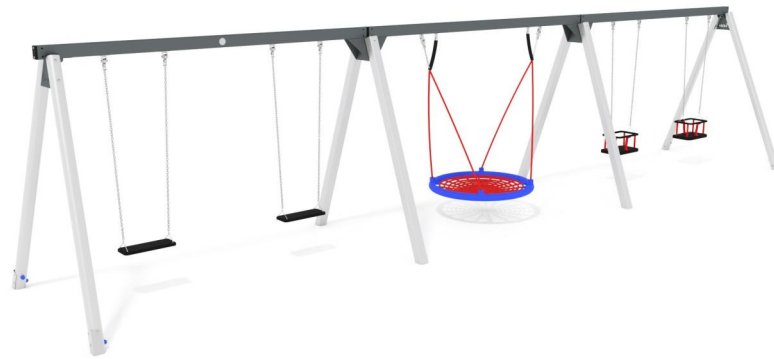

+B0300.110.2.B0400_ALU
ALTALENA 4 POSTI MISTA + CESTO

Dimensione	Area di sicurezza	Area di impatto	Altezza di caduta HIC	Ingombro fisico	Numero di utilizzatori
7,5 x 3,3 m	11 mq	117 cm	1,8 x 9,2 x 2,2 m	9	

Caratteristiche

Età di utilizzo

2-12

Materiali

Prodotto da azienda certificata ISO 9001, ISO 14001, PEFC e FSC. Realizzato in alluminio EN AV6060 profilo speciale mm 90x90 con spigoli arrotondati raggio mm 32 con anime interne di rinforzo. Spessore minimo mm 2,7. Tutta la bulloneria in acciaio inox.