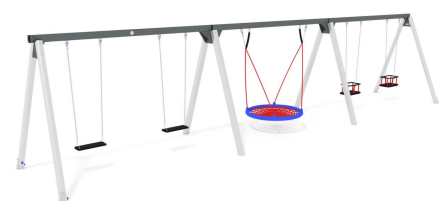

Paese di produzione

ITALIA