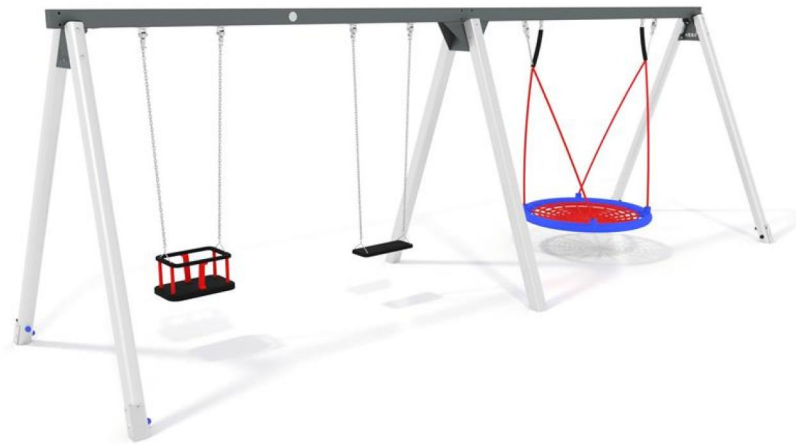

+B0400.B0300.110_ALU
ALTALENA 4 POSTI MISTA 2

Dimensione	Area di sicurezza	Area di impatto	Altezza di caduta HIC	Ingombro fisico	Numero di utilizzatori
750 x 618 m	39 mq	117 cm	605,5 x 195 x 215 m	6	

Caratteristiche

5 anni
GARANZIA

Età di utilizzo

3-12

Materiali

Prodotto da azienda certificata ISO 9001, ISO 14001, PEFC e FSC. Realizzato in alluminio EN AV6060 profilo speciale mm 90x90 con spigoli arrotondati raggio mm 32 con anime interne di rinforzo. Spessore minimo mm 2,7. Tutta la bulloneria in acciaio inox.