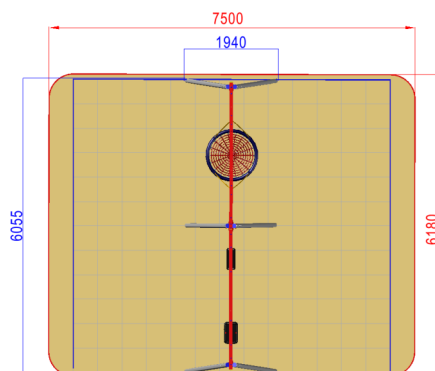

+B0400.B0300.110_ALU
ALTALENA 4 POSTI MISTA 2

Dimensione	Area di sicurezza	Area di impatto	Altezza di caduta HIC	Ingombro fisico	Numero di utilizzatori
750 x 618 m	39 mq	117 cm	605,5 x 195 x 215 m	6	

Caratteristiche

5 anni
GARANZIA

Età di utilizzo

3-12

Materiali

Prodotto da azienda certificata ISO 9001, ISO 14001, PEFC e FSC. Realizzato in alluminio EN AV6060 profilo speciale mm 90x90 con spigoli arrotondati raggio mm 32 con anime interne di rinforzo. Spessore minimo mm 2,7. Tutta la bulloneria in acciaio inox.

Pianta

Vista

Produttore

Pozza 1865 S.R.L.

Paese di produzione

ITALIA

ALTEZZA DI CADUTA
FALLING HEIGHT:
1170