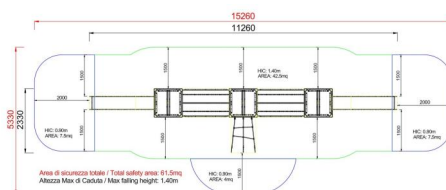

+AS100BGS.POLY150_ALU ALBICOCCO 3 TORRI

Dimensione		Area di sicurezza		Area di impatto		Altezza di caduta HIC		Ingombro fisico		Numero di utilizzatori
		15,9 x 5 m		49 mq		140 cm		11,9 x 2 x 3,6 m		10

Caratteristiche

Età di utilizzo

Da 3 a 12 anni

Materiali

alluminio anodizzato

Prodotto da azienda certificata ISO 9001, ISO 14001, PEFC e FSC. Realizzato in alluminio EN AV6060 profilo speciale mm 90x90 con spigoli arrotondati raggio mm 32 con anime interne di rinforzo. Spessore minimo mm 2,7. Tutta la bulloneria in acciaio inox.

Pianta

Vista

Produttore

Pozza 1865 S.R.L.

Paese di produzione

ITALIA