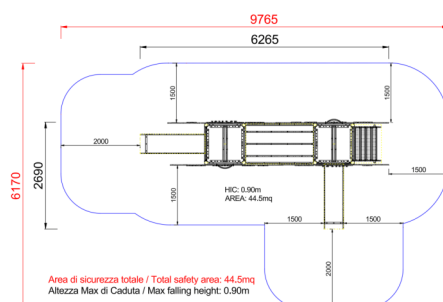

+AS100BGS.S-9_ALU ALBICOCCO 2 TORRI CON SCALA

Dimensione	Area di sicurezza	Area di impatto	Altezza di caduta HIC	Ingombro fisico	Numero di utilizzatori
9,9 x 6,5 m	0 mq	0 mq	90 cm	6,4 x 3,2 x 0 m	8

Caratteristiche

Età di utilizzo

Da 3 a 12 anni

Materiali

Prodotto da azienda certificata ISO 9001, ISO 14001, PEFC e FSC. Realizzato in alluminio EN AV6060 profilo speciale mm 90x90 con spigoli arrotondati raggio mm 32 con anime interne di rinforzo. Spessore minimo mm 2,7. Tutta la bulloneria in acciaio inox.

Pianta

Vista

Produttore

Pozza 1865 S.R.L.

Paese di produzione

ITALIA