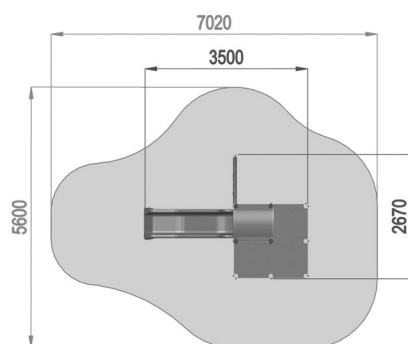

## ALBICOCCA EASY BABY CON SCALA A PIOLI

Dimensione	Area di sicurezza	Area di impatto	Altezza di caduta HIC	Ingombro fisico	Numero di utilizzatori
702 x 560 cm	0 mq	90 cm	350 x 267 x 240 cm	14	

### Pianta

### **EQT4-9 - Torre quadrata, pedana h 90 cm:**

NR 1 Torre altezza 90cm Realizzata con nr 4 montanti legno di pino nordico impregnato in autoclave tutta la bulloneria e fissaggi in acciaio inox, 1 pianale dimensione 800mm x 800mm realizzato con profili in legno di pino nordico impregnato e pedana in plastica riciclata al 95% seconda vita spessore 25mm. Tetto realizzato con due falde in polietilene HDPE spessore 20mm e un pannello curvo in polietilene