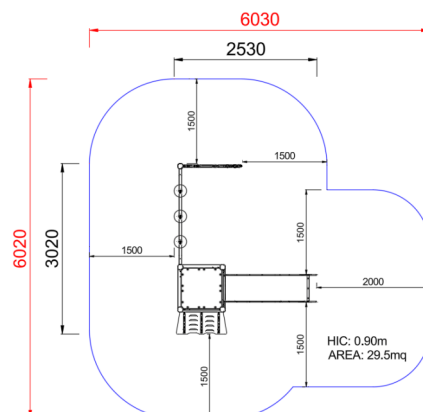

+AE100Pb_P

ALBICOCCA EASY BABY CON PALESTRA - PRIMITIV

Dimensione	Area di sicurezza	Area di impatto	Altezza di caduta HIC	Ingombro fisico	Numero di utilizzatori
6,1 x 6,1 m	0 mq	0 mq	90 cm	2,6 x 3,1 x 2,6 m	15

Caratteristiche

Età di utilizzo

Da 3 a 12 anni

Materiali

Prodotto da azienda certificata ISO 9001, ISO 14001, PEFC e FSC. Realizzato in legno di castagno naturale delle Piccole Dolomiti a chilometro 0. Tutta la bulloneria in acciaio inox.

Pianta

Vista

Produttore

Pozza 1865 S.R.L.

Paese di produzione

ITALIA