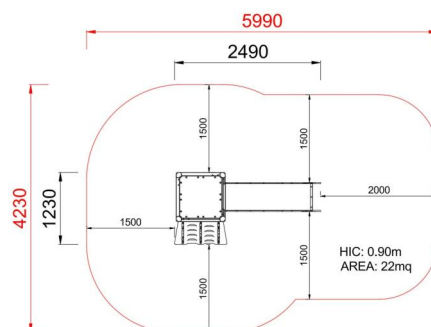

**+AE100B.EQ-9\_ALU**  
**ALBICOCCA BABY SENZA TETTO - EASY**

Dimensione	Area di sicurezza	Area di impatto	Altezza di caduta HIC	Ingombro fisico	Numero di utilizzatori
6 x 4,3 cm	24.5 mq	90 cm	2,5 x 1,3 x 1,7 cm	5	

**Caratteristiche**

**Età di utilizzo**

3-12

**Materiali**

**Pianta**

Area di sicurezza totale / Total safety area: 22mq  
Altezza Max di Caduta / Max falling height: 0.90m

**Vista**

**Produttore**

## Descrizione componenti

**xP-7.1\_E\_ALU - NG Pannello azzurro**  
NR 1 .

**xP-7\_E\_ALU - NG Pannello verde**  
NR 1 .

**xQ-9\_E\_ALU - NG Torre h90 senza tetto Easy**

NR 1 Torre Easy altezza 90cm  
Realizzata con nr 4 montanti in alluminio EN EV6060 anodizzato con profilo speciale 90mm x 90mm con spigoli arrotondati raggio 32mm e anime interne di rinforzo spessore minimo 2,7 mm tutta la bulloneria e fissaggi in acciaio inox, 1 pianale dimensione 820mm x 820mm realizzato con profili in acciaio zincato e verniciato e pedana in plastica riciclata al 95% seconda vita spessore 25mm.

**xSCL2-9\_E\_ALU - NG Pedana risalita h90 Easy**  
NR 1 .

**xSVPX-9\_E\_ALU - NG Scivolo poly-inox h90 Easy**

NR 1 Scivolo Easy h90cm realizzato con scivolata in acciaio inox di larghezza 45cm e pannelli laterali in polietilene HDPE composto per il 51% di plastica riciclata pannelli laterali di protezione in polietilene e barra reggispinta di lunghezza 66 cm realizzata in acciaio verniciato. Tutta la bulloneria e gli elementi di fissaggio in acciaio inox