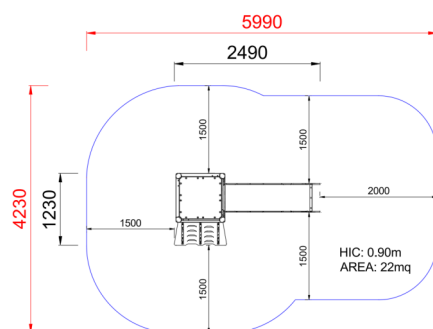

+AE100B_ALU
ALBICOCCA BABY - EASY

Dimensione	Area di sicurezza	Area di impatto	Altezza di caduta HIC	Ingombro fisico	Numero di utilizzatori
	6 x 4,3 m	0 mq	90 cm	2,5 x 1,3 x 2,8 m	4

Caratteristiche

Età di utilizzo

3-12

Materiali

Prodotto da azienda certificata ISO 9001, ISO 14001, PEFC e FSC. Realizzato in alluminio EN AV6060 profilo speciale mm 90x90 con spigoli arrotondati raggio mm 32 con anime interne di rinforzo. Spessore minimo mm 2,7. Tutta la bulloneria in acciaio inox.

Pianta

Vista

Produttore

Pozza 1865 S.R.L.

Paese di produzione

ITALIA