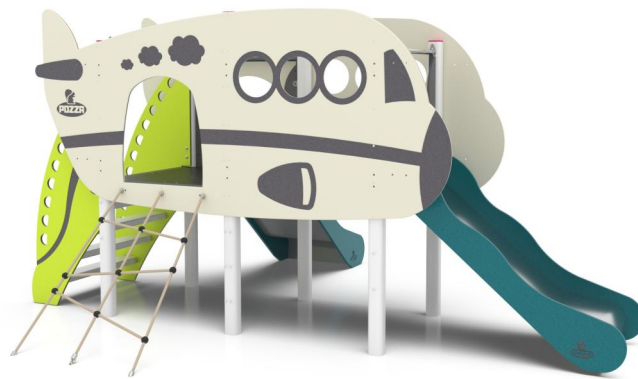

**+V0600.AF101B.S-9\_ALU**  
**AEREO BABY**

<b>Dimensione</b>		Area di sicurezza		Area di impatto		Altezza di caduta HIC		Ingombro fisico		Numero di utilizzatori
	8,1 x 7,5 m		0 mq		90 cm		4,6 x 4 x 3 m		8	

**Caratteristiche**

- viteria acciaio inox
- utilizzo sotto sorveglianza

**Età di utilizzo**

Da 3 a 12 anni

**Materiali**

Prodotto da azienda certificata ISO 9001, ISO 14001, PEFC e FSC. Realizzato in alluminio EN AV6060 profilo speciale mm 90x90 con spigoli arrotondati raggio mm 32 con anime interne di rinforzo. Spessore minimo mm 2,7. Tutta la bulloneria in acciaio inox.

**Pianta**

**Vista**

**Produttore**

Pozza 1865 S.R.L.

**Paese di produzione**

Area di sicurezza totale / Total safety area: 41mq  
Altezza Max di Caduta / Max falling height: 0.90m