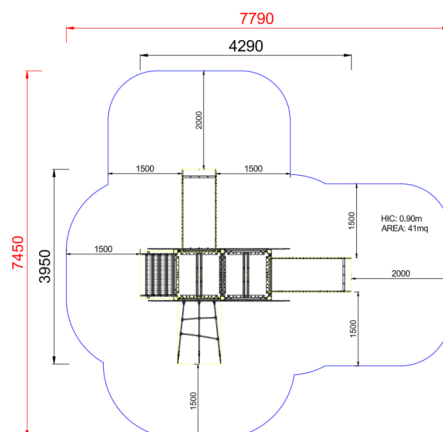

**+V0600.AF101B.S-9\_ALU**  
**AEREO BABY**

<b>Dimensione</b>		Area di sicurezza		Area di impatto		Altezza di caduta HIC		Ingombro fisico		Numero di utilizzatori
	8,1 x 7,5 m		0 mq		90 cm		4,6 x 4 x 3 m		8	

**Caratteristiche**

- viteria acciaio inox
- utilizzo sotto sorveglianza

**Età di utilizzo**

Da 3 a 12 anni

**Materiali**

Prodotto da azienda certificata ISO 9001, ISO 14001, PEFC e FSC. Realizzato in alluminio EN AV6060 profilo speciale mm 90x90 con spigoli arrotondati raggio mm 32 con anime interne di rinforzo. Spessore minimo mm 2,7. Tutta la bulloneria in acciaio inox.

**Pianta**

**Vista**

**Produttore**

Pozza 1865 S.R.L.

**Paese di produzione**

Area di sicurezza totale / Total safety area: 41mq  
Altezza Max di Caduta / Max falling height: 0.90m