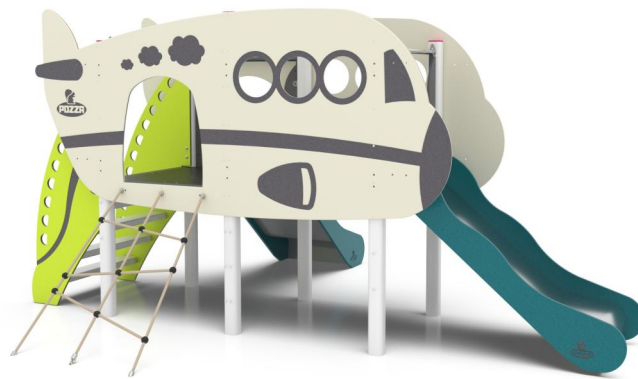

+V0600.AF101B.S-9_ALU
AEREO BABY

Dimensione	Area di sicurezza	Area di impatto	Altezza di caduta HIC	Ingombro fisico	Numero di utilizzatori
8,1 x 7,5 cm	0 mq	90 cm	4,6 x 4 x 3 cm	8	

Caratteristiche

Età di utilizzo