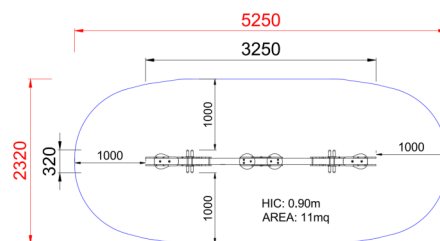

+F0800_ALU
WOODEN ROCKER

Dimensions	Safety area	Impact area	Falling height HIC	Physical footprint	Number of users
5,2 x 2,3 m	0 mq	60 cm	3,2 x 0,3 x 1 m	2	

Characteristics

Age range

3-12

Materials

Plan

Area di sicurezza totale / Total safety area: 11mq
Altezza Max di Caduta / Max falling height: 0.90m