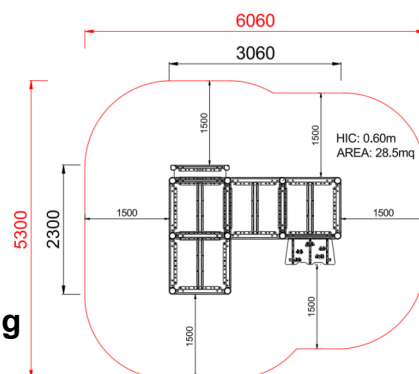

+ES005.BV-7_P
VILLAGGIO - PRIMITIV

Dimensions	Safety area	Impact area	Falling height HIC	Physical footprint	Number of users
	6,1 x 5,3 m	0 mq	60 cm	3,1 x 2,3 x 2,5 m	15

Characteristics

Age range

Da 2 a 12 anni

Materials

Made of chestnut or black locust tree, peeled, smoothed, and with a natural and colored finish.

Plan

Picture

Manufacturer

Pozza 1865 S.R.L.

Country of manufacturing

ITALY

Area di sicurezza totale / Total safety area: 28.5mq
Altezza Max di Caduta / Max falling height: 0.60m