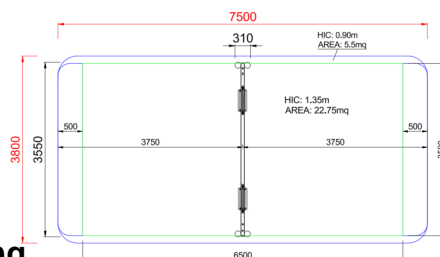

# +B0202\_ALU VERTICAL SWING FOR KIDS

<b>Dimensions</b>	Safety area	Impact area	Falling height HIC	Physical footprint	Number of users
	7,5 x 3,8 m	5.5 mq	135 cm	0,4 x 3,6 x 2,4 m	2

## Plan

Area di sicurezza totale / Total safety area: 28.5mq  
Altezza Max di Caduta / Max falling height: 1.35m