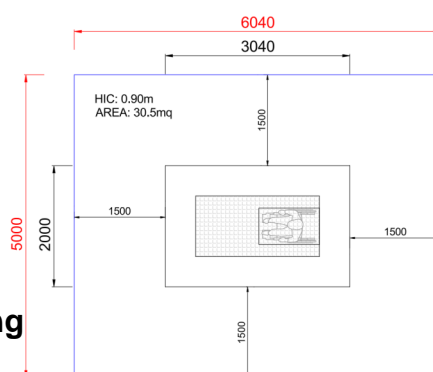

+RETT.H TRAMPOLINO INCLUSIVE PICCOLO

Dimensions	Safety area	Impact area	Falling height HIC	Physical footprint	Number of users
	6,1 x 5 m	0 mq	90 cm	3,1 x 2 x 0 m	1

Characteristics

Age range

Da 3 a 12 anni

Materials

Made of UV stable EPDM rubber granules

Plan

Picture

Manufacturer

Pozza 1865 S.R.L.

Country of manufacturing

ITALY

Area di sicurezza totale / Total safety area: 30.5mq
Altezza Max di Caduta / Max falling height: 0.90m