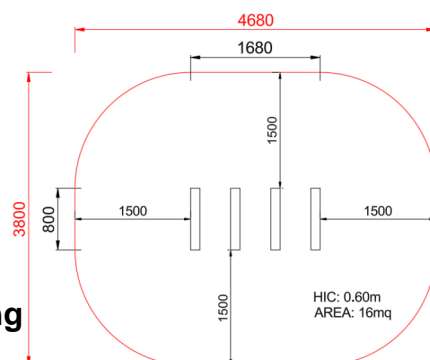

Plan

Picture

Manufacturer

Pozza 1865 S.R.L.

Country of manufacturing

ITALY

Area di sicurezza totale / Total safety area: 16mq
Altezza Max di Caduta / Max falling height: 0.60m