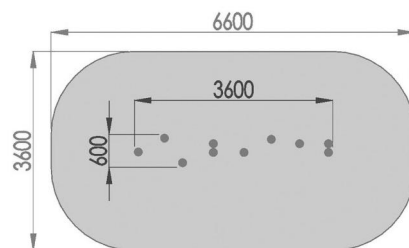

## GT-06b style PRIMITIV STEP PRIMITIV BABY

Dimensions	Safety area	Impact area	Falling height HIC	Physical footprint	Number of users
	660 x 360 cm	0 mq	30 cm	360 x 60 x 0 cm	2

### Age range

Fino a 12 anni

### Plan

Area di Sicurezza / Safety area 22mq  
Altezza max di caduta / Max falling height 0.30m