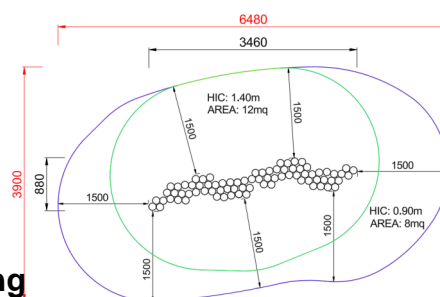

Plan

Picture

Manufacturer

Pozza 1865 S.R.L.

Country of manufacturing

ITALY

Area di sicurezza totale / Total safety area: 20mq
Altezza Max di Caduta / Max falling height: 1.40m