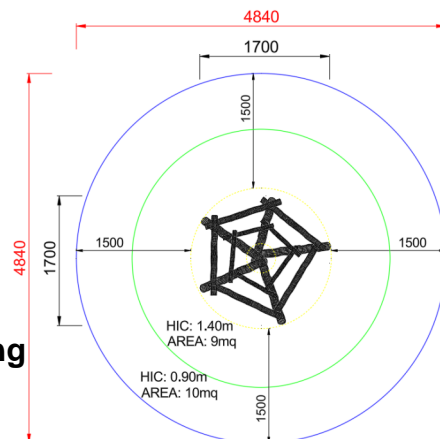

+C0600.B_P
SARTIA BABY PRIMITIV

Dimensions	Safety area	Impact area	Falling height HIC	Physical footprint	Number of users
	4,9 x 4,9 m	10.5 mq	140 cm	1,7 x 1,7 x 1 m	5

Characteristics

Age range

Da 3 a 12 anni

Materials

Made of chestnut or black locust tree, peeled, smoothed, and with a natural and colored finish.

Plan

Picture

Manufacturer

Pozza 1865 S.R.L.

Country of manufacturing

ITALY

Area di sicurezza totale / Total safety area: 19mq
Altezza Max di Caduta / Max falling height: 1.40m