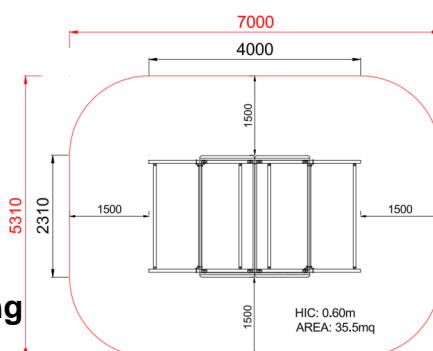

**+D0100**  
**SABBIERA VENICE PICCOLA**

Dimensions	Safety area	Impact area	Falling height HIC	Physical footprint	Number of users
7 x 5,4 m	0 mq	60 cm	4 x 2,4 x 0,4 m	7	

**Characteristics**

**Age range**

Da 2 a 12 anni

**Materials**

legno di pino

Made of CAM compliant wood.

**Plan**

**Picture**

**Manufacturer**

Pozza 1865 S.R.L.

**Country of manufacturing**

ITALY

Area di sicurezza totale / Total safety area: 35.5mq  
Altezza Max di Caduta / Max falling height: 0.60m