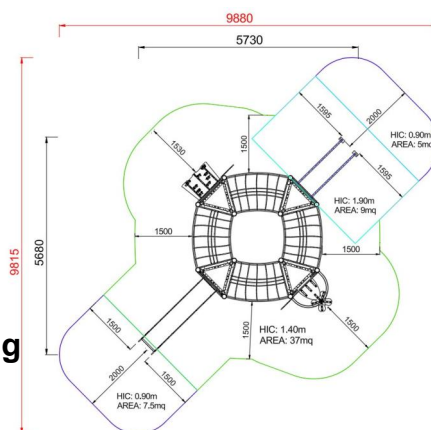

# +AF104.TT6-14\_L\_ALU ROMA WITH TRIANGULAR TOWERS - LEAVES

Dimensions	Safety area	Impact area	Falling height HIC	Physical footprint	Number of users
10,5 x 7,9 cm	0 mq	140 cm	7 x 4,9 x 3,4 cm	30	

### Plan

Area di sicurezza totale / Total safety area: 58.5mq  
Altezza Max di Caduta / Max falling height: 1.90m