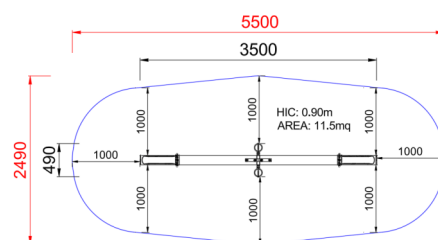

+F0100_P
PRIMITIV ROCKER

Dimensions	Safety area	Impact area	Falling height HIC	Physical footprint	Number of users
5 x 2,5 m	0 mq	60 cm	3 x 0,5 x 0,7 m	2	

Characteristics

Age range

3-12

Materials

Plan

Area di sicurezza totale / Total safety area: 11.5mq
Altezza Max di Caduta / Max falling height: 0.90m