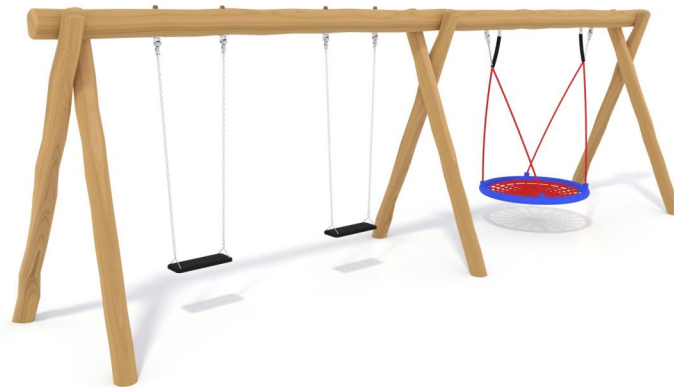

## PRIMITIV DOUBLE NEST SWING

### Dimensions

Safety area

7,5 x 6,3 cm

Impact area

0 mq

Falling height HIC

117 cm

Physical footprint

1,8 x 6,2 x 2,2 cm

Number of users

6