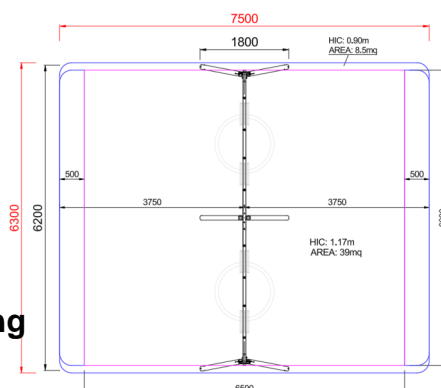

# +B0400.2\_P PRIMITIV DOUBLE NEST SWING

Dimensions	Safety area	Impact area	Falling height HIC	Physical footprint	Number of users
7,5 x 6,3 m	45 mq	117 cm	1,8 x 6,2 x 2,2 m	6	

## Plan

## Country of manufacturing

ITALY

Area di sicurezza totale / Total safety area: 47.5mq  
Altezza Max di Caduta / Max falling height: 1.17m