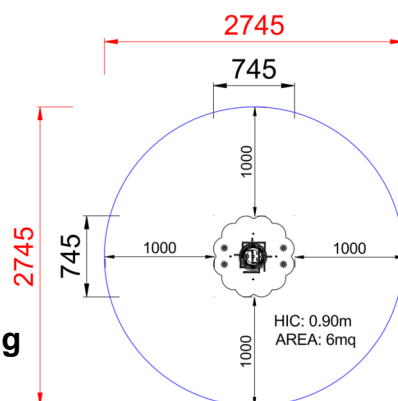

+U0400.P-7
PINBALL

Dimensions					
	Safety area	Impact area	Falling height HIC	Physical footprint	Number of users
	2,8 x 2,8 m	0 mq	90 cm	0,8 x 0,8 x 0,8 m	1

Characteristics

Age range

Da 2 a 12 anni

Materials

Made of high density polyethylene.

Plan

Picture

Manufacturer

Pozza 1865 S.R.L.

Country of manufacturing

ITALY

Area di sicurezza totale / Total safety area: 6mq
Altezza Max di Caduta / Max falling height: 0.90m