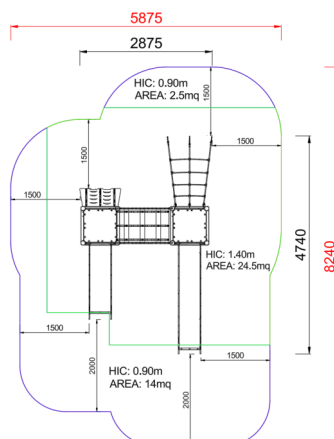

+AE102.SVPX-9_P
PESCA EASY WITH SCIVOLI - PRIMITIV

| Dimensions | Safety area | Impact area | Falling height HIC | Physical footprint | Number of users |
|-------------|-------------|-------------|--------------------|--------------------|-----------------|
| 5,9 x 8,3 m | 28.5 mq | 140 cm | 2,9 x 4,8 x 3 m | 20 | |

ITALY

Plan

Picture