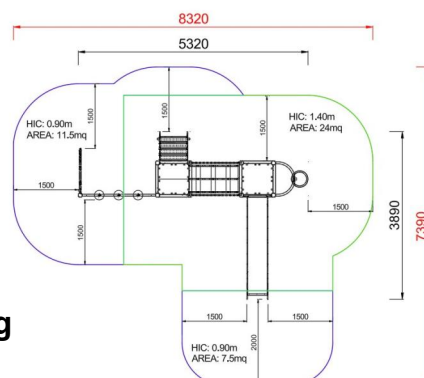

Materials

Plan