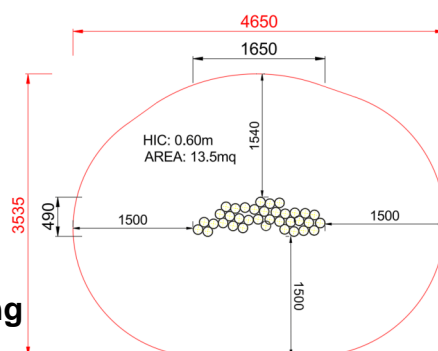

Plan

Picture

Manufacturer

Pozza 1865 S.R.L.

Country of manufacturing

ITALY

Area di sicurezza totale / Total safety area: 13.5mq
Altezza Max di Caduta / Max falling height: 0.60m