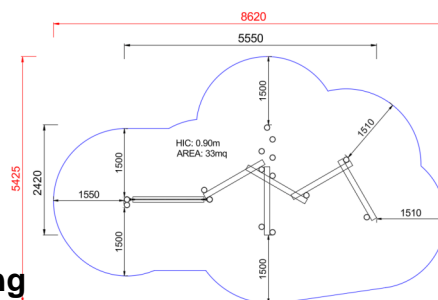

# +U0100.GT-06\_P PERCORSO EQUILIBRIO STEP

Dimensions	Safety area	Impact area	Falling height HIC	Physical footprint	Number of users
8,7 x 5,5 m	0 mq	90 cm	5,6 x 2,5 x 0,4 m	15	

## Plan

## Country of manufacturing

ITALY

Area di sicurezza totale / Total safety area: 33mq  
Altezza Max di Caduta / Max falling height: 0.90m