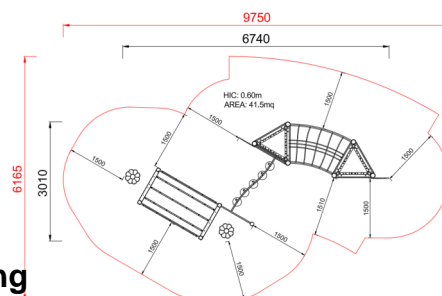

# +U0100.T-9H\_L\_ALU PERCORSO EQUILIBRIO INCLUSIVO BABY

Dimensions	Safety area	Impact area	Falling height HIC	Physical footprint	Number of users
9,8 x 6,2 m	0 mq	60 cm	6,8 x 3 x 2 m	10	

## Plan

## Country of manufacturing

ITALY

Area di sicurezza totale / Total safety area: 41.5mq  
Altezza Max di Caduta / Max falling height: 0.60m