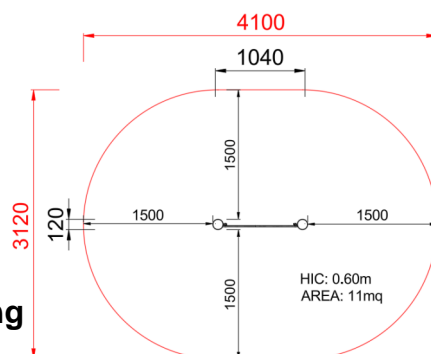

+U0600.L.BV-4_P

PANNELLO MUSICALE PRIMITIV

Dimensions	Safety area	Impact area	Falling height HIC	Physical footprint	Number of users
4,1 x 3,2 m	0 mq	60 cm	1,1 x 0,2 x 0,8 m	6	

Characteristics

Age range

Da 2 a 12 anni

Materials

Made of chestnut or black locust tree, peeled, smoothed, and with a natural and colored finish.

Plan

Picture

Manufacturer

Pozza 1865 S.R.L.

Country of manufacturing

ITALY

Area di sicurezza totale / Total safety area: 11mq
Altezza Max di Caduta / Max falling height: 0.60m