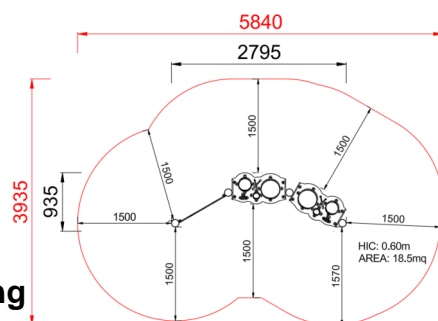

## +U0600-N.BV-7\_ALU PANNELLI MUSICALI INTERATIVI

Dimensions	Safety area	Impact area	Falling height HIC	Physical footprint	Number of users
5,9 x 4 m	0 mq	60 cm	2,8 x 1 x 1 m	8	

### Plan

Area di sicurezza totale / Total safety area: 18.5mq  
Altezza Max di Caduta / Max falling height: 0.60m

### **xG\_90X90\_00-60\_ALU - NG Leg 90x90 from 00 60**

N. 4 .