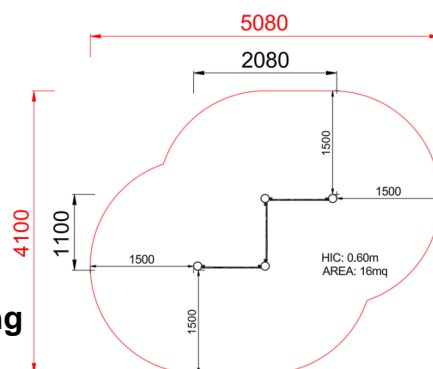

+U0600-N.BV-4_P
PANNELLI INTERATTIVI PRIMITIVI

Dimensions	Safety area	Impact area	Falling height HIC	Physical footprint	Number of users
	5,1 x 4,1 m	0 mq	60 cm	2,1 x 1,1 x 1 m	8

Characteristics

Age range

Da 2 a 12 anni

Materials

Made of chestnut or black locust tree, peeled, smoothed, and with a natural and colored finish.

Plan

Picture

Manufacturer

Pozza 1865 S.R.L.

Country of manufacturing

ITALY

Area di sicurezza totale / Total safety area: 16mq
Altezza Max di Caduta / Max falling height: 0.60m